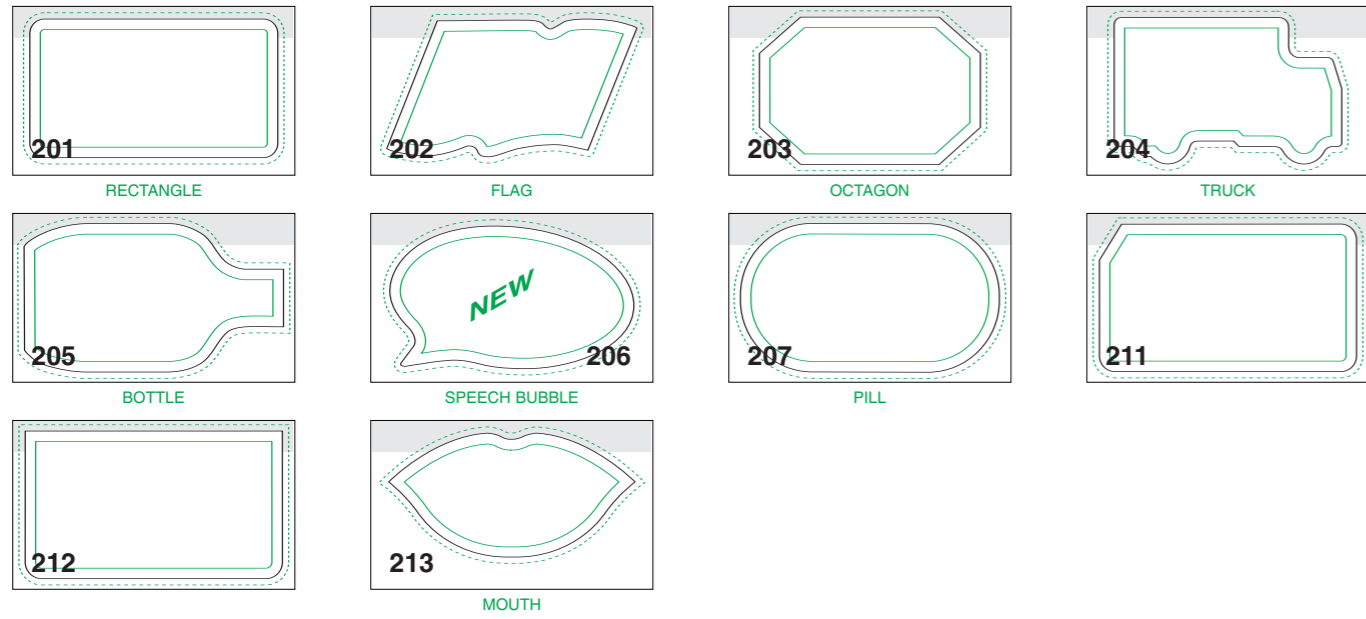

127 mm x 74,5 mm EUROPEAN DIE-CUT 127 mm x 74,5 mm

70 mm x 76,2 mm EUROPEAN DIE-CUT 70 mm x 76,2 mm

68 mm x 74,5 mm EUROPEAN DIE-CUT 68 mm x 74,5 mm

Adhesive area