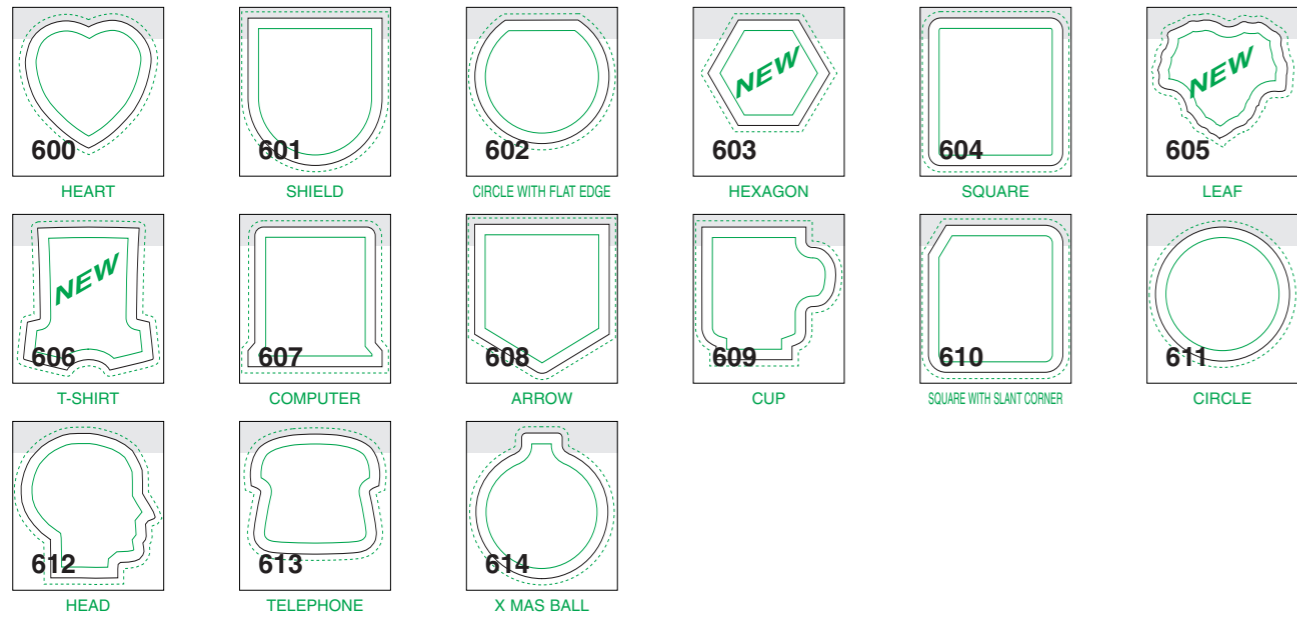

127 mm x 74,5 mm EUROPEAN DIE-CUT 127 mm x 74,5 mm

70 mm x 76,2 mm EUROPEAN DIE-CUT 70 mm x 76,2 mm

68 mm x 74,5 mm EUROPEAN DIE-CUT 68 mm x 74,5 mm

Adhesive area